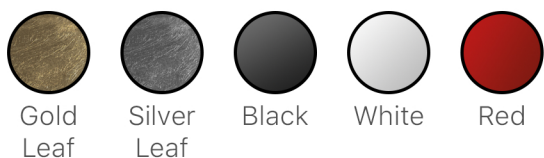

# MINI

**Category:** Bathtub

**Material:** Fiber Glass and Resin

**Dimensions:**

43.7" (L) x 37.3" (W) x 29.9" (H)

**Weight:** 212 lb

**Colors:**